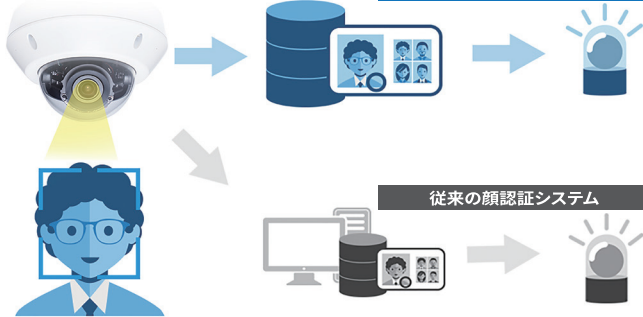

# 顔認証カメラ aiface

## カメラ1台から マンション等に 手軽に始められる顔認証

カメラ  
単体認証

顔検出・照合

ドアの開閉を  
コントロール

お客様情報  
の管理

### 製品の特徴

認証専用のサーバー機(パソコン)は不要  
従来型の製品からのコスト削減が見込めます  
\*サーバー機と組み合わせることで機能を拡張させることができます

単体で顔検出・照合・通知を実現