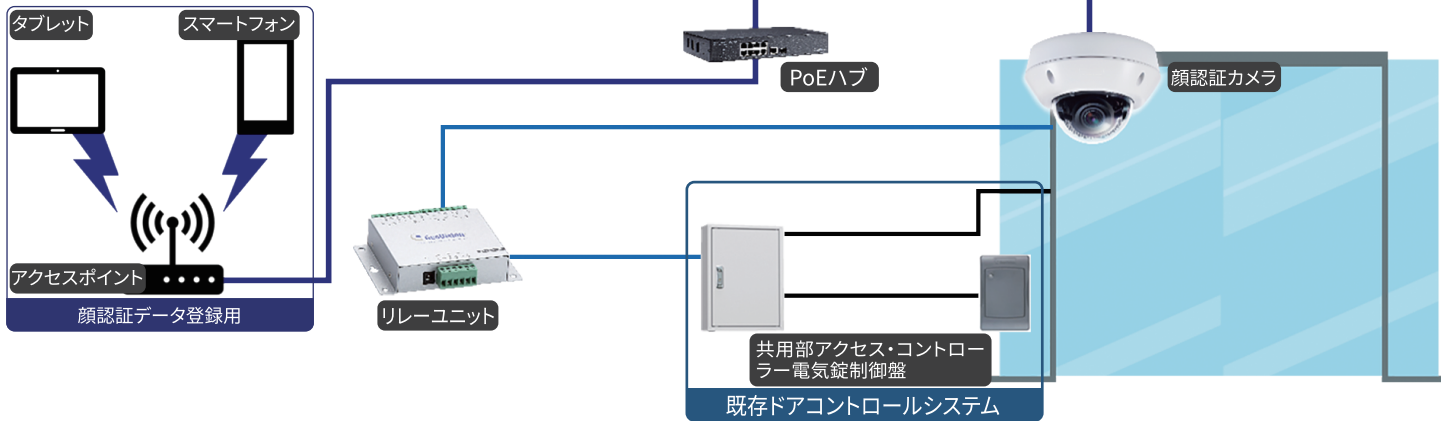

#### マンションなどの出入口運用例

ハンズフリー運用を実現・顔を向けるだけで本人確認・簡単スムーズな  
出入りが可能に

お客様の課題

導入効果

#### 会社などの従業員出入口運用例

混雑の緩和を実現・顔を向けるだけで本人確認・出入りの時間や人員コ  
ストを削減

お客様の課題

導入効果

## システム構成の機器概要

顔を認証するとドアが開きます。  
 鍵やカードキーなどを取り出さずにドアが開きます  
 ※顔認証システムを取り付けても必ずカギは持つようになしてください。

既存のドアコントロールシステムに顔認証カメラを追加します。  
 ※既存のドアコントロールシステムに開錠用の接点入力端子が余っている必要があります。

## 顔認証システムの仕組み

カメラ映像の中から顔を検出し、あらかじめデータベースに登録された顔画像と照合し同一人物を見つけ出します。