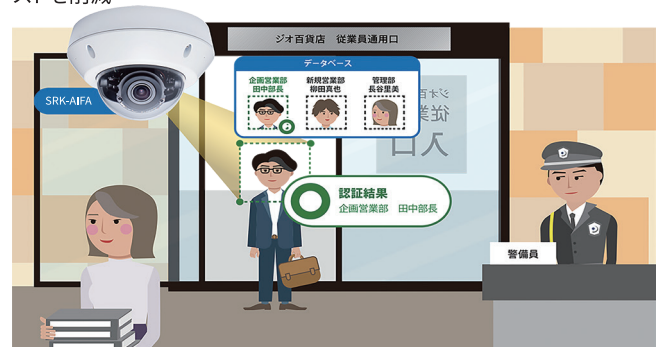

### 活用事例

#### マンションなどの出入口運用例

ハンズフリー運用を実現・顔を向けるだけで本人確認・簡単スムーズな  
出入りが可能に

お客様の課題

導入効果

#### 会社などの従業員出入口運用例

混雑の緩和を実現・顔を向けるだけで本人確認・出入りの時間や人員コ  
ストを削減

お客様の課題

導入効果

## 顔認証システムの仕組み

カメラ映像の中から顔を検出し、あらかじめデータベースに登録された顔画像と照合し同一人物を見つけ出します。