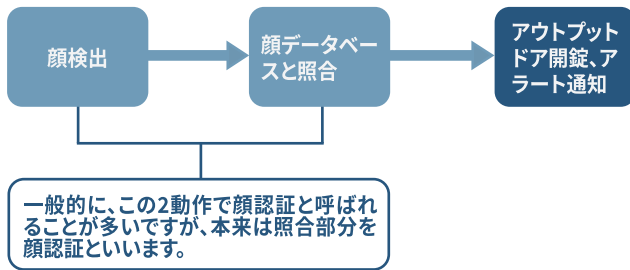

#### 会社などの従業員出入口運用例

混雑の緩和を実現・顔を向けるだけで本人確認・出入りの時間や人員コ  
ストを削減

お客様の課題

導入効果

## システム構成の機器概要

顔を認証するとドアが開きます。  
 鍵やカードキーなどを取り出さずにドアが開きます  
 ※顔認証システムを取り付けても必ずカギは持つようになしてください。

既存のドアコントロールシステムに顔認証カメラを追加します。  
 ※既存のドアコントロールシステムに開錠用の接点入力端子が余っている必要があります。

## 顔認証システムの仕組み

カメラ映像の中から顔を検出し、あらかじめデータベースに登録された顔画像と照合し同一人物を見つけ出します。